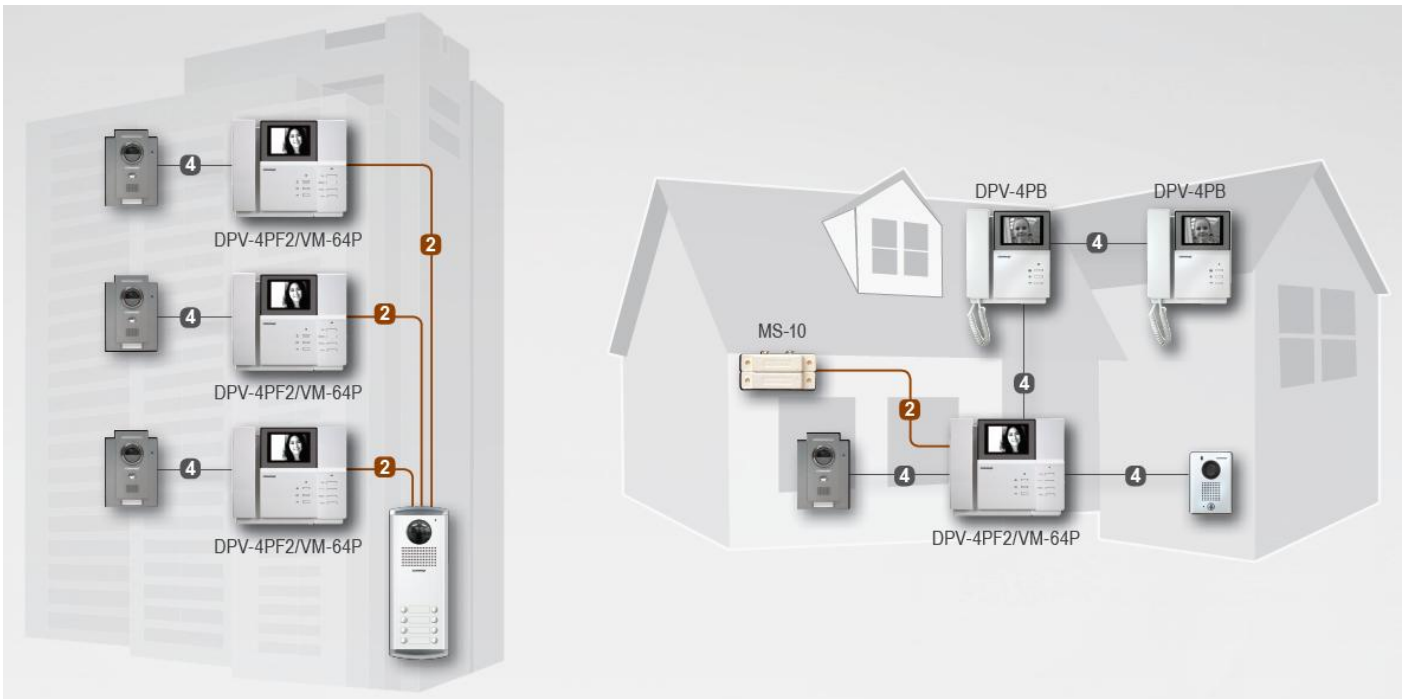

Р-Серия

| Различный выбор домофонов в зависимости от потребностей заказчика |

DPV-4PF2 VM-64P	▪ Спецификации • Источник питания: 100-240 В перем., 50/60 Гц • 4" плоский дисплей • Проводка: камера: 4 провода, интерфон: 4 провода • Размеры: 196 x 220 x 57 (мм) ● Функции До 2 дверных камер, 3 мониторов и 1 интерфона / Подключение магнитного датчика / Просмотр изображений ушедших посетителей / Рекомендуется VM-64P / Доступно расширение DP-4VHP / Доступен видеодомофон DPV-4PB	DPV-4PM2 VM-64P	▪ Спецификации • Источник питания: 100-240 В перем., 50/60 Гц • 4" плоский дисплей • Проводка: камера: 4 провода, интерфон: 4 провода • Размеры: 196 x 220 x 57 (мм) ● Функции Доступно расширение DP-4VHP / Просмотр изображений ушедших посетителей / Рекомендуется VM-64P / Доступен видеодомофон DPV-4PB	2-х проводные / Р-Серия		
DPV-4PS2	▪ Спецификации • Источник питания: 100-240 В перем., 50/60 Гц • 4" плоский дисплей • Проводка: камера: 4 провода, интерфон: 4 провода • Размеры: 196 x 220 x 57 (мм) ● Функции Безопасность / Подключение магнитного датчика / Доступно расширение DP-4VHP / Доступен видеодомофон DPV-4PB	DPV-4PE2	▪ Спецификации • Источник питания: 100-240 В перем., 50/60 Гц • 4" плоский дисплей • Проводка: камера: 4 провода, интерфон: 4 провода • Размеры: 196 x 220 x 57 (мм) ● Функции Доступно расширение DP-4VHP / Доступен видеодомофон DPV-4PB		COMMAX Каталог продукции	
DPV-4PB4	▪ Спецификации • Источник питания: 100-240 В перем., 50/60 Гц • 4" плоский дисплей • Проводка: камера: 4 провода, интерфон: 4 провода • Размеры: 196 x 220 x 57 (мм) ● Функции До 4 дверных камер / Доступно расширение DP-4VHP	DPV-4PB2	▪ Спецификации • Источник питания: 100-240 В перем., 50/60 Гц • 4" плоский дисплей • Проводка: камера: 4 провода, интерфон: 4 провода • Размеры: 196 x 220 x 57 (мм) ● Функции До 2 дверных камер / Доступно расширение DP-4VHP