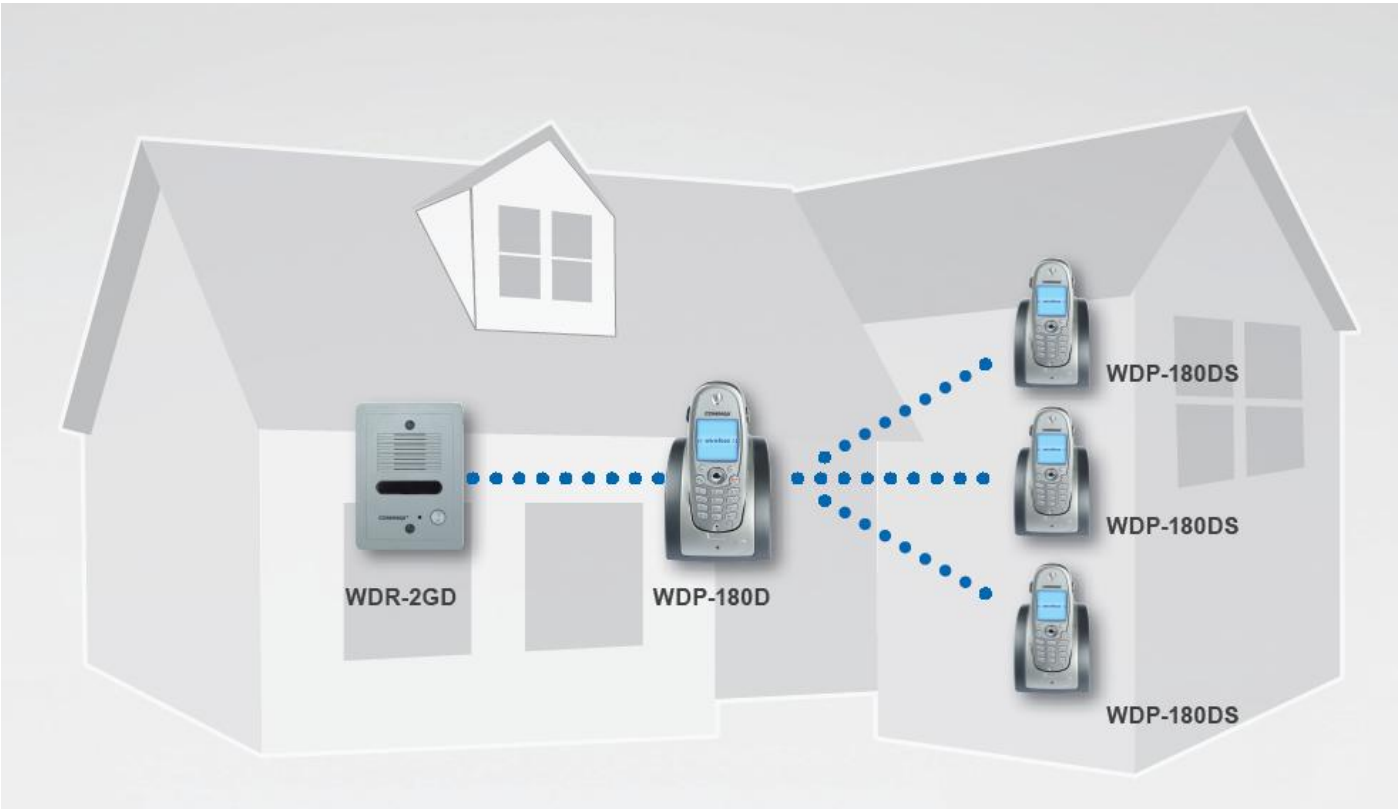

Беспроводной домофон | Беспроводной домофон | Беспроводной интерфон |
| Беспроводной телефон |

WDP-180D	▪ Спецификации • Источник питания: 1.2 В AAA, NI-MH 600мА • 1.8" цветной ЖК-дисплей • Размеры: Трубка: 28 x 46.5 x 115 (мм) База: 133 x 81.5 x 52.5 (мм) • Расстояние: 100 м (на открытом пространстве) / 50 м (внутри помещения) | Дест телефон |	• Функции Ответ от двери / Открытие двери / 3 дополнительных телефона (WDP-180DS) / 9 основных мелодий и 8 оригинальных мелодий / Изменяемый ID (2 типа: caller1, caller2) / Функция CMC / Поддержка 5 языков / Конференц-связь (1 внешняя / 2 внутренние линии) / Телефонная книга: 100 / Повтор номеров: 10 / Сохранение 3 номеров SOS Частные дома, Офисы
WDP-180DS	▪ Спецификации • Источник питания: 1.2 В AAA, NI-MH 600мА • 1.8" цветной ЖК-дисплей • Размеры: Трубка: 28 x 46.5 x 115 (мм) База: 133 x 81.5 x 52.5 (мм) • Расстояние: 100 м (на открытом пространстве) / 50 м (внутри помещения) | Дест телефон |	
WDR-2GD	▪ Спецификации • Источник питания: 12 В пост. • Размеры: 87 x 120 x 18 (мм) | Беспроводной домофон |