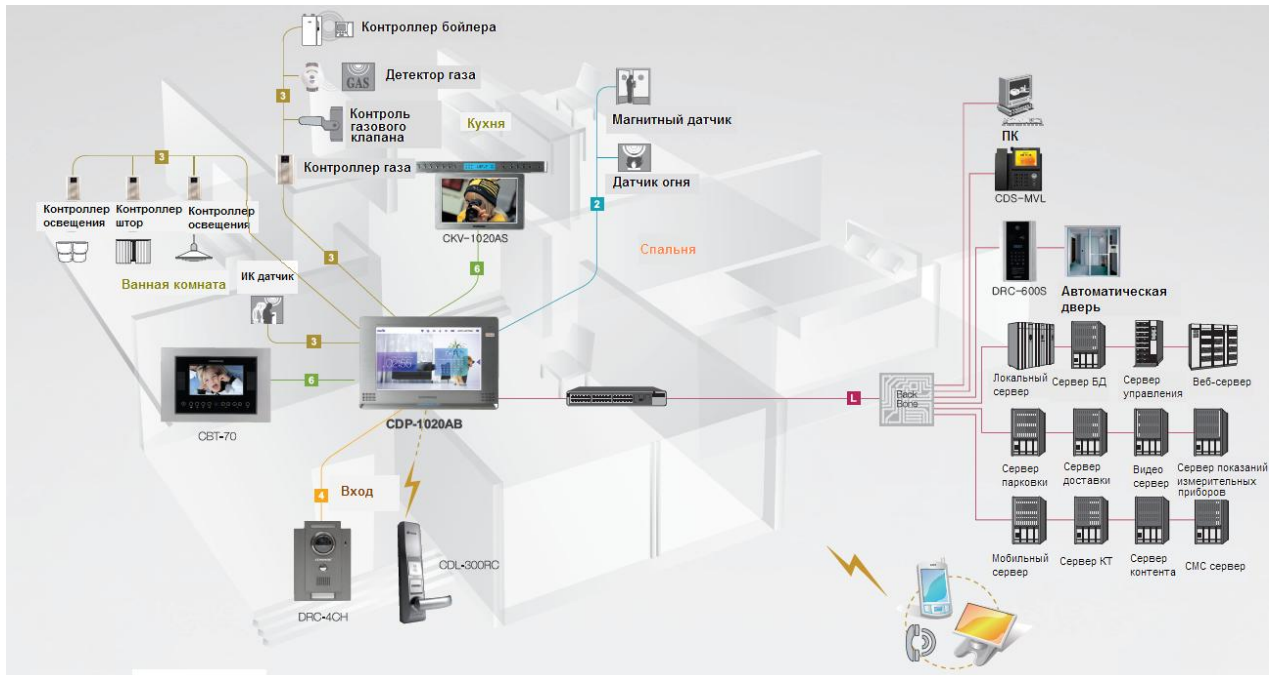

Система Home Network | Управление домом | Безопасность дома | Коммуникация |

CDP-1020A/700A product design award 2008	■ Спецификации • Источник питания: 14.5 В пост. • Для скрытого монтажа • Цветной ЖК дисплей 10.2", 7" • Проводка: LAN (Кат.5е) или выделенная линия • Размеры: 318 x 215 x 18 (61) (мм) | Настенный планшет |	■ Функции Премия iF Design Award и алюминиевая панель Контроль: Газовый клапан, Освещение, Шторы / Управление: Автостоянка, Доставка, Посетитель / Безопасность: Огонь, Грабитель, Утечка газа / Функция: Разговор с посетителем и мониторинг, Открытие двери, Графический интерфейс, Телефон, Домашний сервис, Сенсорный экран Многоквартирные дома
CDP-1020C	■ Спецификации • Источник питания: 14.5 В пост. • Для скрытого монтажа • Цветной ЖК дисплей 10.2" • Проводка: LAN (Кат.5е) или выделенная линия • Размеры: 318 x 215 x 18 (61) (мм) | Настенный планшет |	■ Функции Настенный планшет Контроль: Газовый клапан, Освещение, Шторы / Управление: Автостоянка, Доставка, Посетитель / Безопасность: Огонь, Грабитель, Утечка газа / Функция: Разговор с посетителем и мониторинг, Открытие двери, Графический интерфейс, Телефон, Домашний сервис, Сенсорный экран Многоквартирные дома
CDP-1020H/700H	■ Спецификации • Источник питания: 14.5 В пост. • Для скрытого монтажа • Цветной ЖК дисплей 10.2", 7" • Проводка: LAN (Кат.5е) или выделенная линия • Размеры: 345 x 242 x 20 (61) (мм) | Настенный планшет |	■ Функции Три цвета на выбор / Контроль: Газовый клапан, Освещение, Шторы / Управление: Автостоянка, Доставка, Посетитель / Безопасность: Огонь, Грабитель, Утечка газа / Функция: Разговор с посетителем и мониторинг, Открытие двери, Графический интерфейс, Телефон, Домашний сервис, Сенсорный экран Многоквартирные дома
CDP-1020AD product design award 2008	■ Спецификации • Источник питания: 14.5 В пост. • Для скрытого монтажа • Цветной ЖК дисплей 10.2" • Проводка: выделенная линия • Размеры: 318 x 215 x 18 (61) (мм) | Настенный планшет |	■ Функции Премия iF Design Award и алюминиевая панель Контроль: Газовый клапан, Освещение, Шторы / Управление: Автостоянка, Доставка, Посетитель / Безопасность: Огонь, Грабитель, Утечка газа / Функция: Разговор с посетителем и мониторинг, Открытие двери, Графический интерфейс, Телефон, Домашний сервис, Сенсорный экран Многоквартирные дома