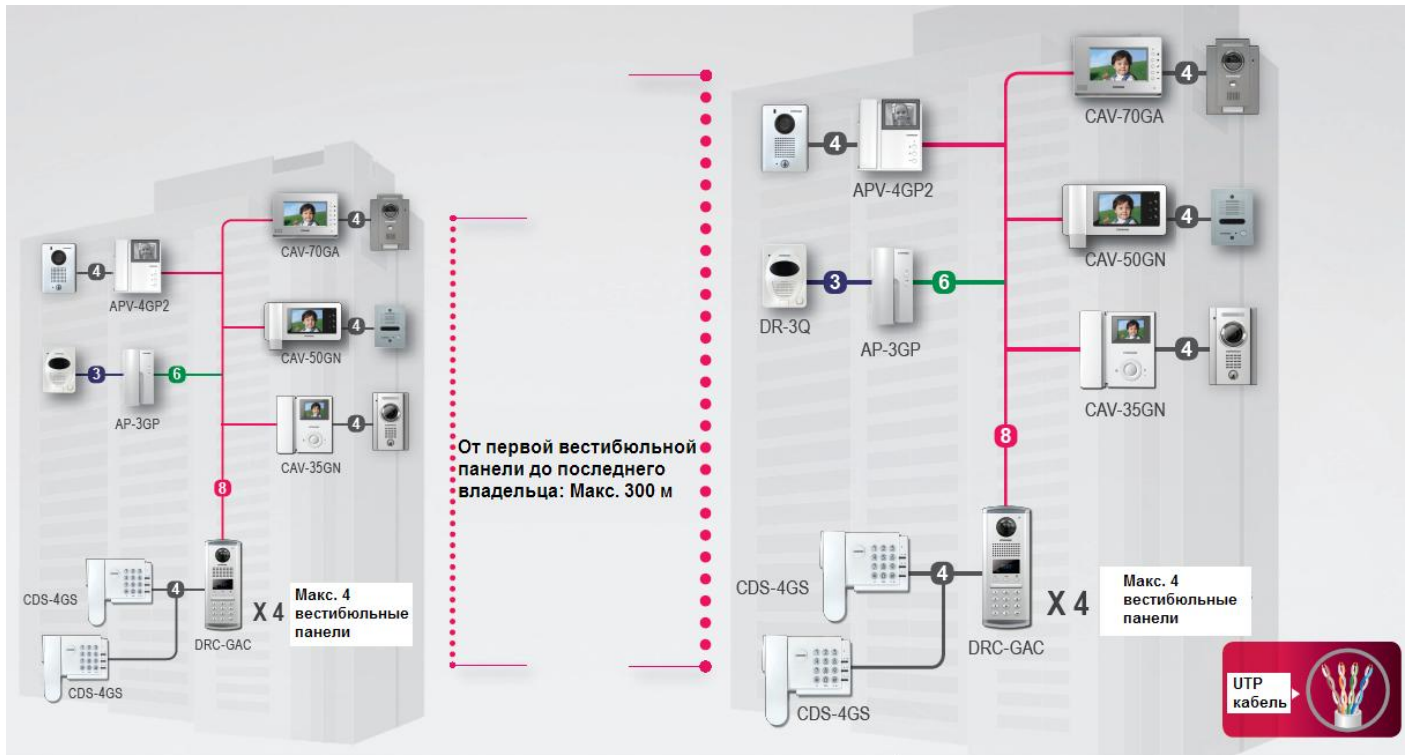

# Серия Gate View

| Подключение отдельной камеры | 1 кабельная система (UTP кабель)  
| До 99 владельцев |

<p><b>DRC-GAC/GAB</b></p>	<p>■ <b>Спецификации</b></p> <ul style="list-style-type: none"> <li>• <b>Источник питания:</b> DC адаптер (12 В / 1 А)</li> <li>• <b>Для скрытого монтажа</b></li> <li>• <b>RFID Карты:</b> 13.56 МГц (дополнительно функция RF)</li> <li>• <b>Проводка:</b> UTP (Кат. 5е)</li> <li>• <b>Размеры:</b> 123 x 314 x 50 (мм)</li> </ul> <p>  Панель общего вестибюля  </p>	<p>■ <b>Функции</b></p> <p>Регистрация до 3-х RF карт на каждого владельца / Максимально подключается 4 / Отдельная проводка для подключения охраны / Вызовы и разговоры с охраной (1 Канал) / Звонки по дому по номеру владельца / Расстояние: Макс. 300 метров / OSD меню</p> <p>Многоквартирные дома </p>
<p><b>CAV-35GN</b></p>	<p>■ <b>Спецификации</b></p> <ul style="list-style-type: none"> <li>• <b>Источник питания:</b> 100-220 В перем., 50/60 Гц</li> <li>• <b>Для настенного монтажа</b></li> <li>• <b>Цветной ЖК дисплей 3.5"</b></li> <li>• <b>Проводка:</b> UTP (Кат. 5е) (6 общих проводов + 2 провода охраны)</li> <li>• <b>Размеры:</b> 192 x 209 x 31 (мм)</li> </ul> <p>  3.5" Цветной монитор  </p>	<p>■ <b>Функции</b></p> <p><b>Светодиодная подсветка</b> / Разговор с посетителем / Не требуется коаксиального кабеля для видео / Мониторинг посетителя по отдельной камере / Переговоры с охраной (1 канал) / с телефоном в вестибюле (1 канал) / Вызовы охраны и открытие двери (вестибюль и дверная камера) / Открытие дверного замка / OSD меню</p> <p>Многоквартирные дома </p>
<p><b>CAV-35GH</b></p>	<p>■ <b>Спецификации</b></p> <ul style="list-style-type: none"> <li>• <b>Источник питания:</b> 100-240 В перем., 50/60 Гц</li> <li>• <b>Для настенного монтажа</b></li> <li>• <b>Цветной ЖК дисплей 3.5"</b></li> <li>• <b>Проводка:</b> UTP (Кат. 5е) (6 общих проводов + 2 провода охраны)</li> <li>• <b>Размеры:</b> 133 x 209 x 31 (мм)</li> </ul> <p>  3.5" Цветной монитор  </p>	<p>■ <b>Функции</b></p> <p><b>Светодиодная подсветка</b> / Разговор с посетителем / Не требуется коаксиального кабеля для видео / Мониторинг посетителя по отдельной камере / Переговоры с охраной (1 канал) / с телефоном в вестибюле (1 канал) / Вызовы охраны и открытие двери (вестибюль и дверная камера) / Открытие дверного замка / OSD меню</p> <p>Многоквартирные дома </p>