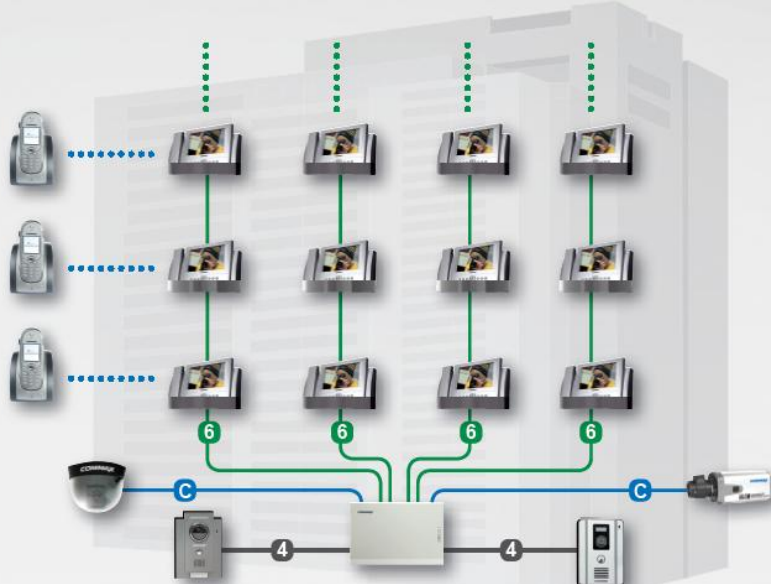

1. **Спецификации**
2. **Источник питания:** 100-240 В перем., 50/60 Гц
   - **7"** TFT ЖК-дисплей
   - **Проводка:** От камеры до главного модуля: 4 провода, от главного модуля до CAV-72B: 6 проводов, от CAV-72B до CAV-71B: 6 проводов
   - **Размеры:** 314 x 173 x 53 (мм)
3. CDS-4CM
   (Главный модуль)

1. **Функции**
2. **До 4 Dect-телефонов / Мониторинг двери и ответ / Вызов и разговор между комнатами (вызов до 20 мониторов) / Подключение до 4 дверных камер / Запись образа посетителя (128 кадров) / OSD интерфейс / CCTV камера / Безопасность: грабитель**
3. Большие дома, Офисы, Заводы, Институты, Больницы