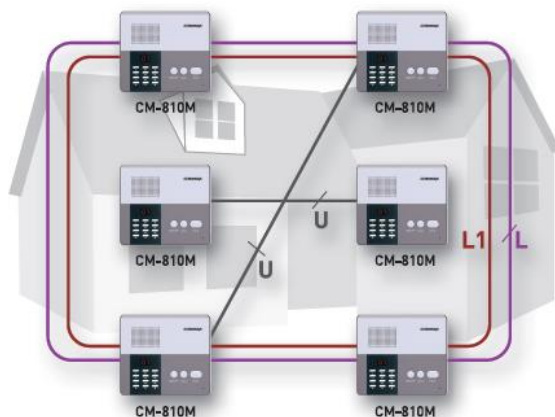

Офисы, Институты, Поликлиники, Рестораны и т.д.