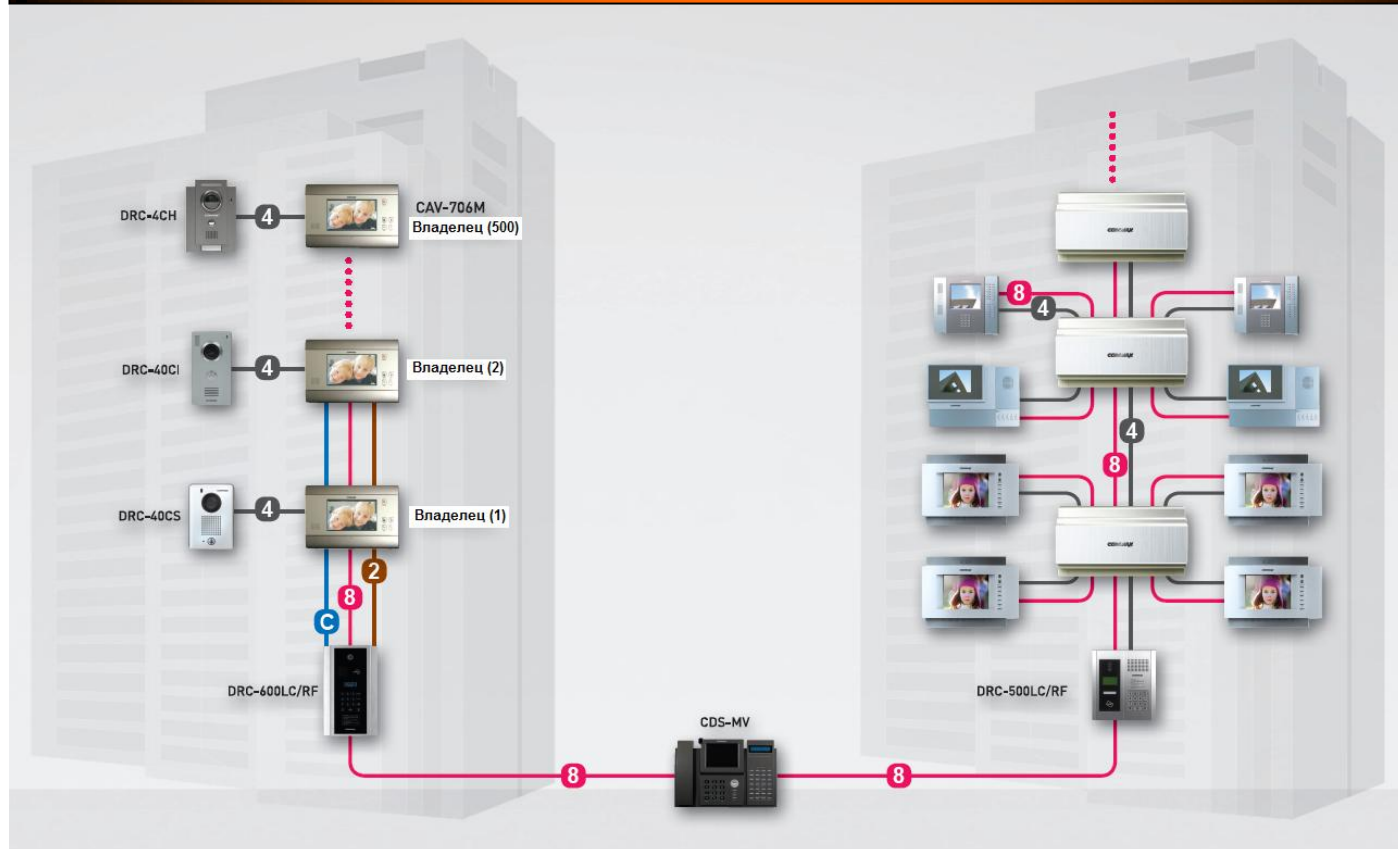

# Система Home Automation

| Настройка параметров | Неограниченное число владельцев |  
| Различный дизайн | Полное управление безопасностью |

- **Спецификации**
- **Источник питания:** 14,5 В пост.
- **Для скрытого монтажа**
- **Цветной ЖК дисплей 7"**
- **Проводка:** 12 проводов
- **Размеры:** 308 x 200 x 20 (61) (мм)