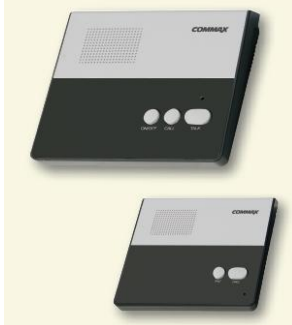

CM-801/800

- **Спецификации**
  - **Источник питания:** 12 В пост. 250 мА
  - **Проводка:** 3 провода +n
  - **Размеры:** 183 x 169 x 41 (мм)
- **Функции**
  Возможна длительная связь через РТТ / Вызов владельца / Индикация активного состояния

Замена для CM-201

| Цифровой интерком |