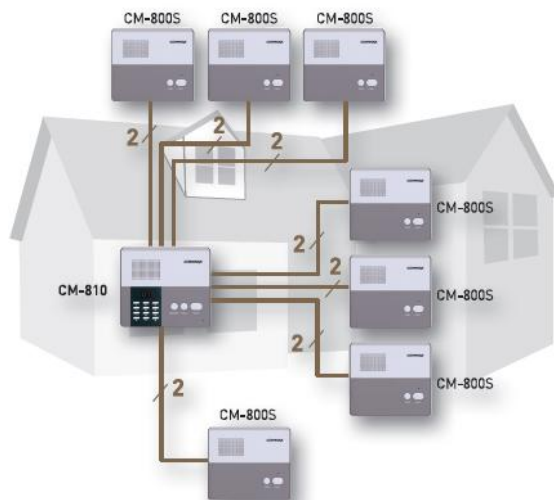

Офисы, Институты, Поликлиники, Рестораны и т.д.