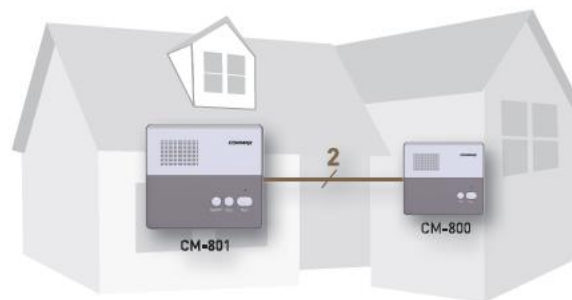

Офисы, Институты, Поликлиники, Рестораны и т.д.