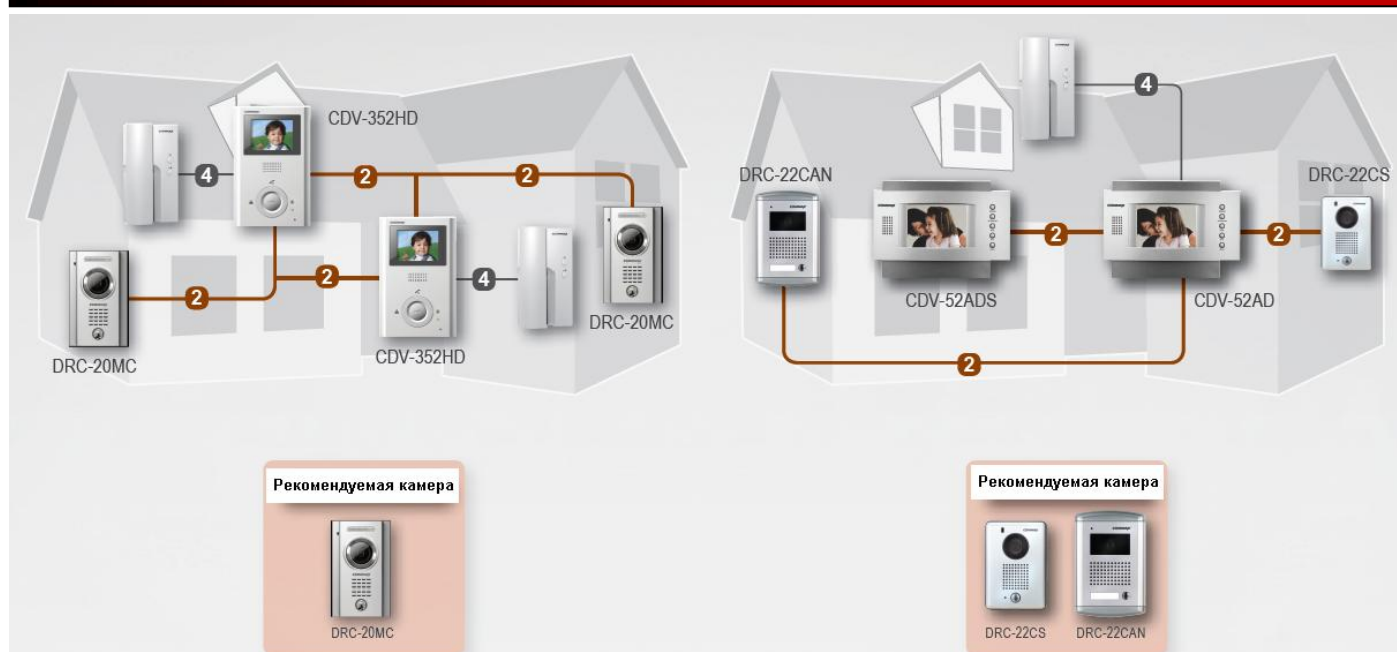

2-х проводной видеодомофон

| 2 монитора, 2 камеры, 1 интерфон |

CDV-352HD	▪ Спецификации • Проводка: 2 провода • Источник питания: 24 В пост., 1 А (RF-2AS) • Для настенного монтажа • 3.5" цветной ЖК-дисплей • Размеры: 133 x 209 x 31 (мм) | 2-х проводной |	• Функции Простое подключение 2 проводами без соблюдения полярности / Подключение до 2 мониторов, 2 дверных камер и 2 переговорных устройств / Яркие цвета со светодиодной подсветкой / Изображение высокого качества / Доступно расширение интеркома DP-4VHP Многоквартирные дома, Частные дома
CDV-52AD/ADS	▪ Спецификации • Проводка: 2 провода • Источник питания: 17 В пост. • Для настенного монтажа • 5" цветной ЖК-дисплей • Размеры: 245 x 175 x 46 (мм) | 2-х проводной |	• Функции Простое подключение 2 проводами без соблюдения полярности / Подключение до 2 мониторов, 2 дверных камер и 1 переговорного устройства / Возможен дополнительный монитор для CDV-52ADS / Доступно расширение интеркома DP-4VHP Многоквартирные дома, Частные дома
DPV-2LHD/2LHDS	▪ Спецификации • Проводка: 2 провода • Источник питания: 17 В пост. • Для настенного монтажа • 4" Ч/Б плоский ЭЛТ дисплей • Размеры: 190 x 226 x 48 (мм) | 2-х проводной |	• Функции Простое подключение 2 проводами без соблюдения полярности / Подключение до 2 мониторов, 2 дверных камер и 1 переговорного устройства / Возможен дополнительный монитор для DPV-2LHDS / Доступно расширение интеркома DP-4VHP Многоквартирные дома, Частные дома