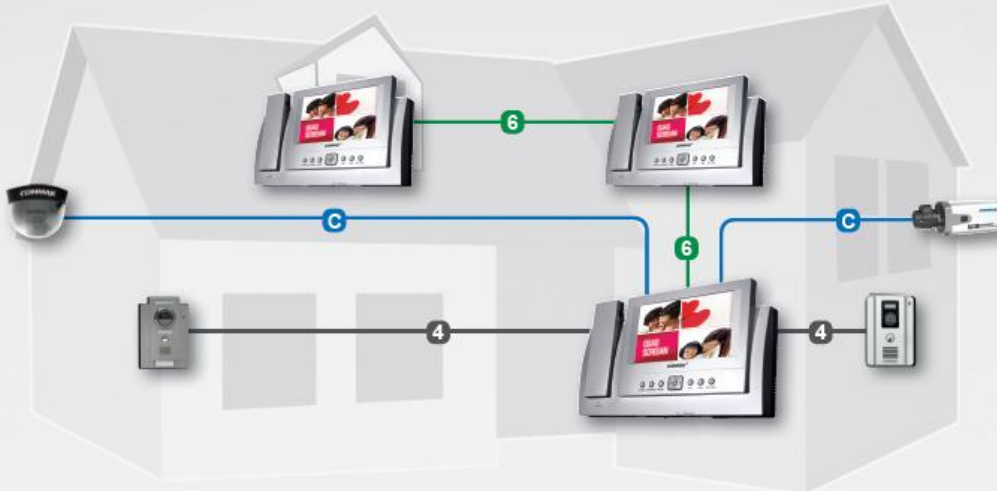

| Quad |
CDV-71BQ

CDV-71BQ/71BQS

■ Спецификации

- **Источник питания:** 100-240 В перем., 50/60 Гц
- **7"** TFT ЖК-дисплей
- **Проводка:** От камеры до CDV-71BQ: 4 провода, от CDV-71BQ до CDV-71BQS: 6 проводов
- **Размеры:** 314 x 173 x 53 (мм)

■ Функции

Квадратный экран / Подключение до 2 мониторов / Подключение до 4 дверных камер / Запись образа посетителя (NTSC (68 кадров), PAL (58 кадров)) / Переговоры и мониторинг посетителя / Открытие двери
Дома, Небольшие квартиры, Дома с садами, Школы, Институты