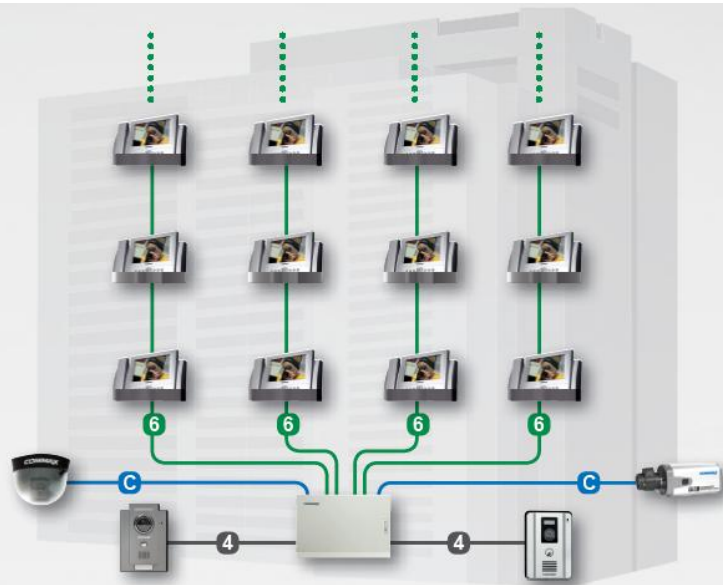

Серия Smart View Первая в мире серия видеодомофонов (4 камеры, CCTV камера)

| World first |
CAV-71B

1. **Спецификации**
2. **Источник питания:** 100-240 В перем., 50/60 Гц
   - **7"** TFT ЖК-дисплей
   - **Проводка:** От камеры до главного модуля: 4 провода, от главного модуля до CAV-71B: 6 проводов
   - **Размеры:** 314 x 173 x 53 (мм)
3. CDS-4CM
   (Главный модуль)

1. **Функции**
2. **Вызов и разговор между комнатами (вызов до 20 мониторов) / Разговор с трубкой и без / Мониторинг двери и ответ / Подключение до 4 дверных камер / Запись образа посетителя (128 кадров) / OSD интерфейс / CCTV камера / Безопасность: грабитель**
3. Большие дома, Офисы, Заводы, Институты, Больницы, Поликлиники

| Dect |
CAV-72B