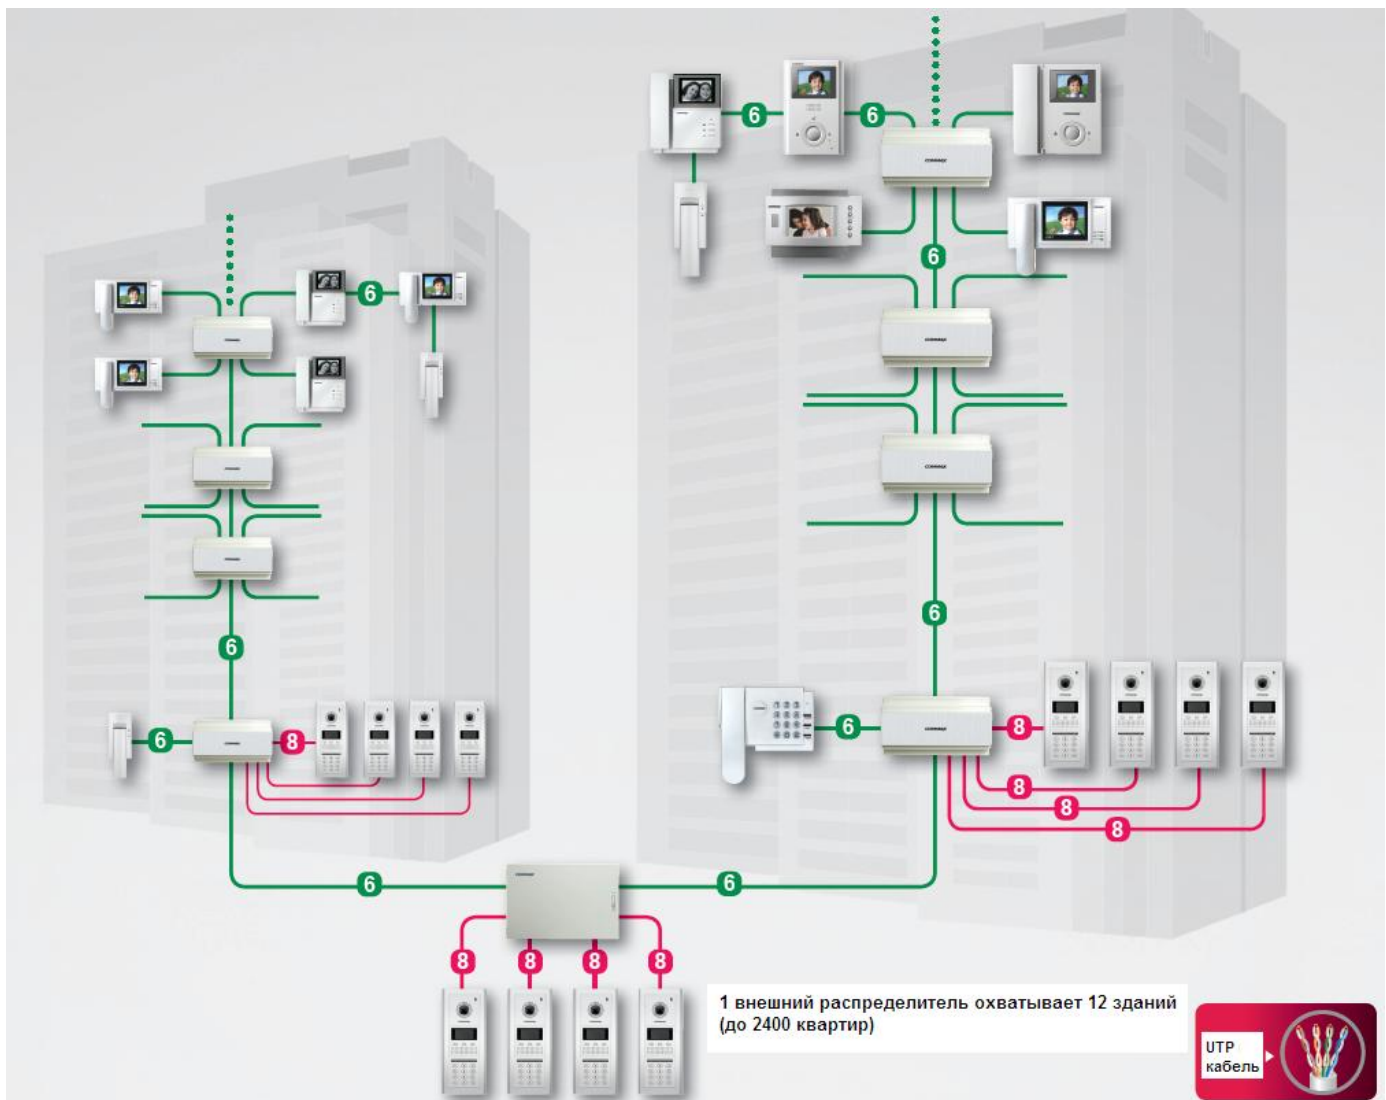

Система мульти-входа | 1 кабельная система (UTP кабель) | До 2400 владельцев |
| Внутренний блок с аудио и видео |

CAV-35HM	■ Спецификации • Источник питания: 24-28 В пост., 5 А • Для настенного монтажа • Цветной ЖК дисплей 3.5" • Проводка: 6 проводов • Размеры: 133 x 209 x 31 (мм) | 3.5" Цветной монитор |	■ Функции Подключение 2 дополнительных суб-терминалов / Суб-мониторам требуется дополнительный источник питания / Открытие двери Многоквартирные дома
CAV-35NM	■ Спецификации • Источник питания: 24-28 В пост., 5 А • Для настенного монтажа • Цветной ЖК дисплей 3.5" • Проводка: 6 проводов • Размеры: 192 x 195 x 31 (мм) | 3.5" Цветной монитор |	■ Функции Подключение 2 дополнительных суб-терминалов / Суб-мониторам требуется дополнительный источник питания / Открытие двери Многоквартирные дома