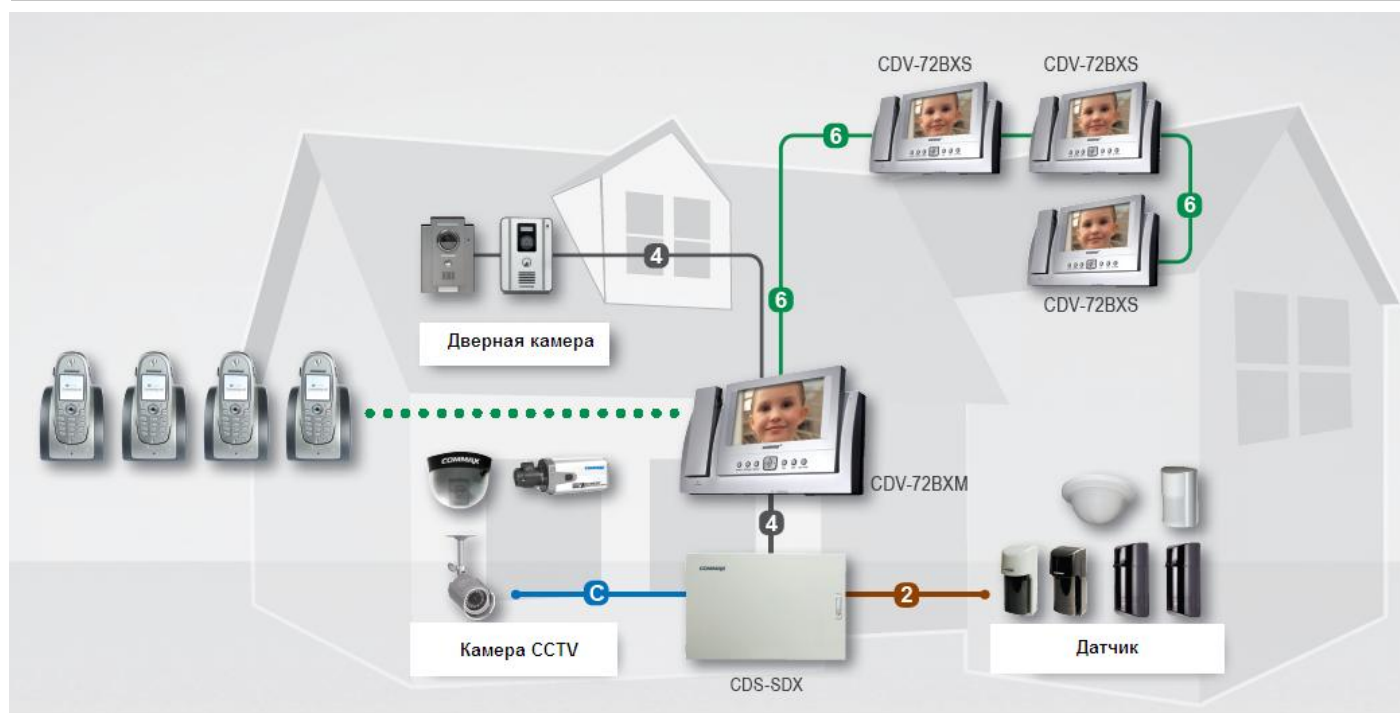

Серия Smart View X

Система полной безопасности и связи
(Камера CCTV+Датчик сигнализации+DVR+Доступ к дверям+Сеть)

■ Функции [СЕМ & DVR]

- + До 4 камер видеонаблюдения
- + При включении датчиков изображение с камер видеонаблюдения выводится на мониторы и записывается
- + Запись и воспроизведение в реальном времени (камера видеонаблюдения)
- + Сжатие кодеком H.264

[СИГНАЛИЗАЦИЯ]

- + 4 зоны безопасности
- + Оповещение на указанный телефон

[Доступ к дверям]

- + До 2 камер
- + Открытие двери
- + Мониторинг и переговоры с посетителями

CDV-72BXM/BXS

■ Спецификации

- Источник питания: 100-240 В перем., 50/60 Гц, 25Вт
- Для настенного монтажа
- Цветной ЖК дисплей 7"
- Проводка: 4 провода на камеру / 4 провода на интерфон
- Размеры: 314 x 173 x 44 (мм)
- Расстояние: 50м

| Видеодомофон |

■ Функции

Премия iF Design Award

- Подключение 4 Dect-телефонов (опция) / Открытие двери и переговоры с посетителем / Внутренняя связь
- Престижные магазины, Офисы, Производство, Склады, Многоквартирные дома, Дома на одну семью и т.д.

CDS-SDX

■ Спецификации

- Источник питания: 12 В пост.
- Размеры: 300 x 200 x 51 (мм)
- Видео / Аудио: 4 / 1
- Мониторинг, запись: 120 / 100

| CCTV + DVR |

■ Функции

Премия iF Design Award

- 4-канальная видео запись/ Кодек H.264 / Тройной / Вызов по событию / Сетевой мониторинг через web-сайт